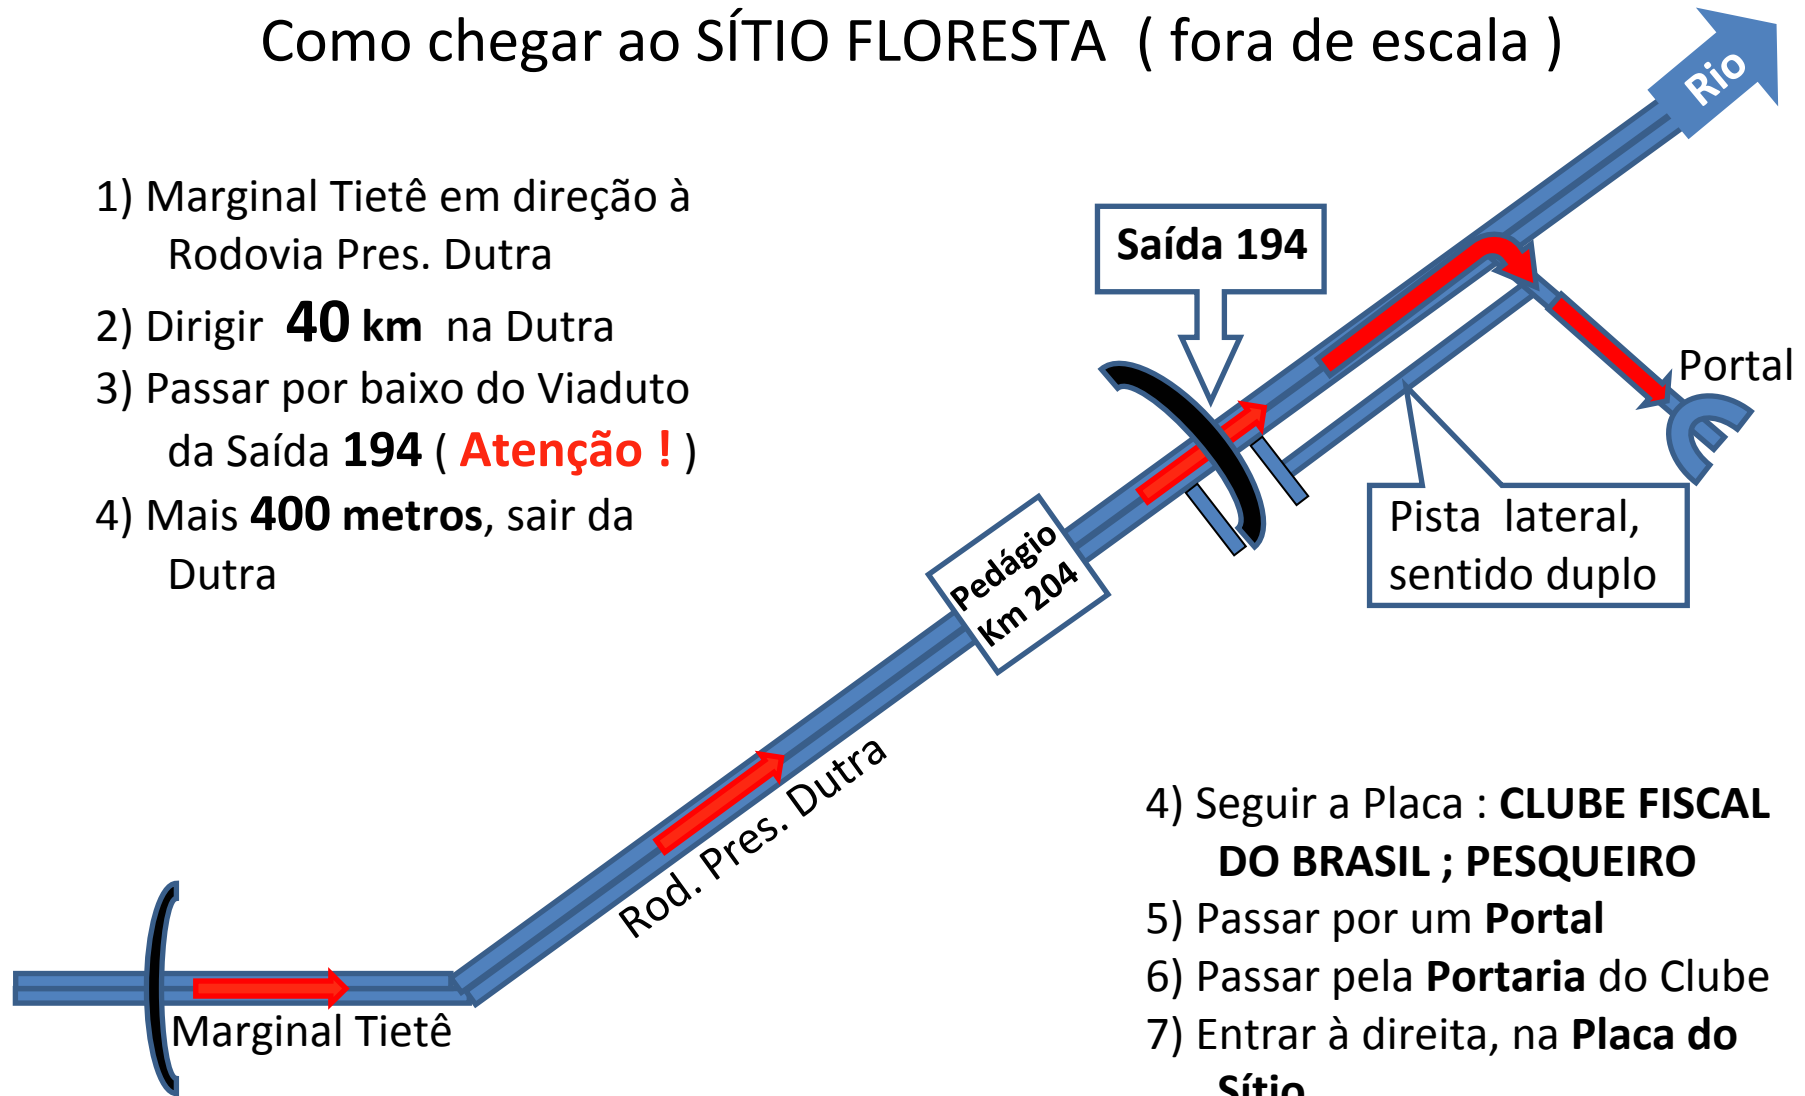

Como chegar ao SÍTIO FLORESTA (fora de escala)

- 1) Marginal Tietê em direção à Rodovia Pres. Dutra
- 2) Dirigir **40 km** na Dutra
- 3) Passar por baixo do Viaduto da Saída **194** (**Atenção !**)
- 4) Mais **400 metros**, sair da Dutra

- 4) Seguir a Placa : **CLUBE FISCAL DO BRASIL ; PESQUEIRO**
- 5) Passar por um **Portal**
- 6) Passar pela **Portaria** do Clube
- 7) Entrar à direita, na **Placa do Sítio**
- 8) Seguir o caminho e chegou!

Obs.: Para retornar à São Paulo, faça o trajeto **INVERSO** : do Sítio Floresta até a Saída 194, pela Pista lateral, seguindo as Placas de orientação e, ... boa viagem !